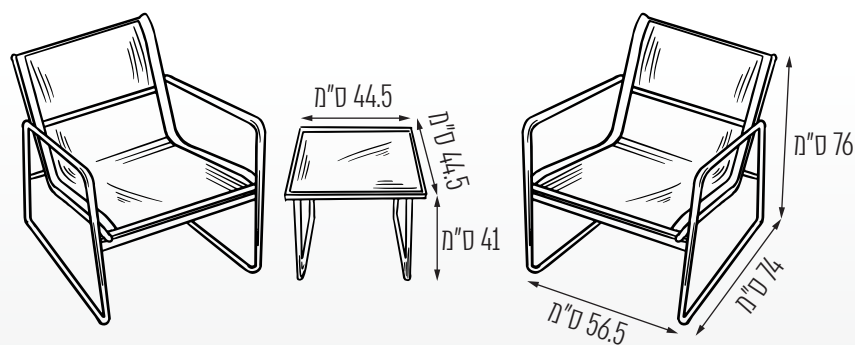

מערכת ישיבה זוגית הכוללת שולחן קפה לגינה ולמרפסת

2 כיסאות יחיד | שולחן קפה | עיצוב מתקדם | קלת משקל | שלדה חזקה

אחרי יום עבודה ארוך, אין כמו להתרווח במרפסת או בגינה על מערכת ישיבה אידיאלית. המערכת הזוגית המודרנית עם שולחן קפה, משלבת נוחות, עיצוב וכונקציונליות ליצירת הסביבה המושלמת להתפנקות ורגיעה. מתאימה למרפסת ולגינה ומעוצבת בקפידה להעניק לכם את החוויה הכי טובה שיש.

- **2 כיסאות יחיד:** שני כיסאות נוחים ממתכת ובד איכותי ונושם, קלים לניקוי.
- **שולחן קפה:** עם פלטת זכוכית מחוסמת בצבע שחור, מוסיף טאץ' אלגנטי.
- **עיצוב מתקדם:** שילוב ייחודי של מתכת וטקסטיל, מושלם לזוגות.
- **קלת משקל:** פינת ישיבה נוחה וקלת משקל, קלה לניידות.
- **שלדה פלדה:** עמידה ומספקת תמיכה ויציבות מרבית.

המלצות לשימוש:

מושלם למרפסות, גינות, סלונים, וכל פינה רומנטית בבית או בחוץ. בימים גשומים, מומלץ לכסות את המערכת בכיסוי מתאים לשמירה על איכותה.

מפרט טכני:

חומרים: פלטת זכוכית שחורה מחוסמת, שלדה צינורות פלדה, בד איכותי. גימור: משולב בד ומתכת, עיצוב אלגנטי ועמיד. התקנה: קל להרכבה, מגיע עם הוראות הרכבה.

עומק: 44.5 ס"מ

מידות כיסא יחיד:

רוחב: 56.5 ס"מ

עומק: 74 ס"מ

גובה: 76 ס"מ